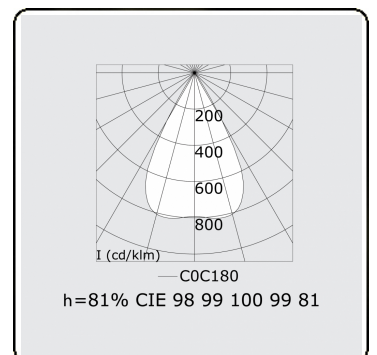

Lichttechnische gegevens

UGR	<19
CIE Fluxcode	99 99 100 99 81

Afmetingen

A	1410 mm
---	---------

Opmerkingen

Plafondarmatuur - Direct - 100mA - LRLB optiek - RAL

ENERGY

Verrijgbaar op aanvraag.