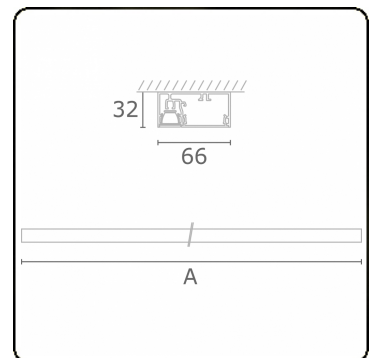

Lichttechnische gegevens

UGR	<19
CIE Fluxcode	99 99 100 99 81

Afmetingen

A	1410 mm
---	---------

Opmerkingen

Plafondarmatuur - Direct - 100mA - LRLB optiek - RAL

ENERGY

Verrijgbaar op aanvraag.