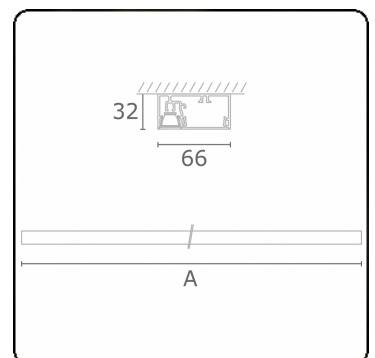

Photometric details

UGR	<19
CIE Fluxcode	99 99 100 99 81

Dimensions

A	1130 mm
---	---------

Remarks

Ceiling

ENERG

Verrijgbaar op aanvraag.