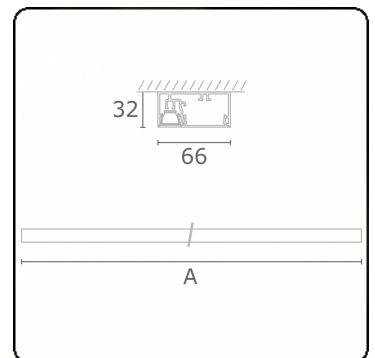

**Photometric details**

UGR	<19
CIE Fluxcode	99 99 100 99 81

**Dimensions**

A	1130 mm
---	---------

**Remarks**

Ceiling

**ENERGY**

Verkrijgbaar op aanvraag.