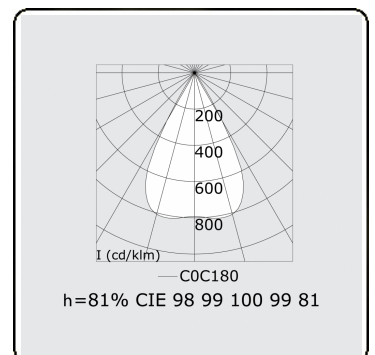

**Lichttechnische Daten**

UGR	<19
CIE Fluxcode	99 99 100 99 81

**Abmessungen**

A	2810 mm
---	---------

**Bemerkungen**

Decke

**ENERGY**

Verrijgbaar op aanvraag.