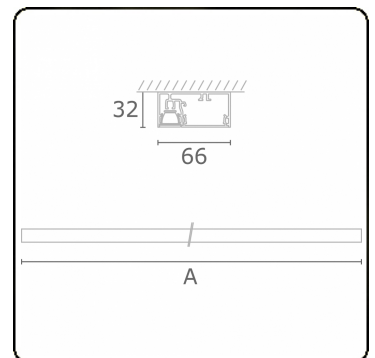

Photometric details

UGR	<19
CIE Fluxcode	99 99 100 99 81

Dimensions

A	2530 mm
---	---------

Remarks

Ceiling

ENERG

Verrijgbaar op aanvraag.