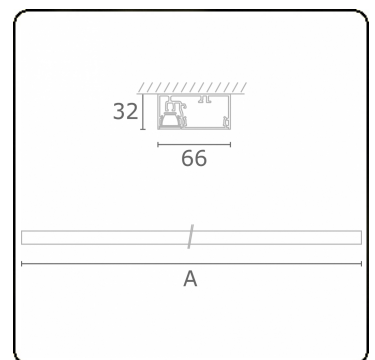

Lichttechnische Daten

UGR	<19
CIE Fluxcode	99 99 100 99 81

Abmessungen

A	2530 mm
---	---------

Bemerkungen

Decke

ENERGY

Verrijgbaar op aanvraag.