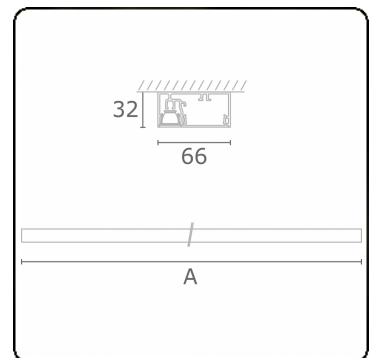

Photometric details

UGR	<19
CIE Fluxcode	99 99 100 99 81

Dimensions

A	2530 mm
---	---------

Remarks

Ceiling

ENERG

Verrijgbaar op aanvraag.