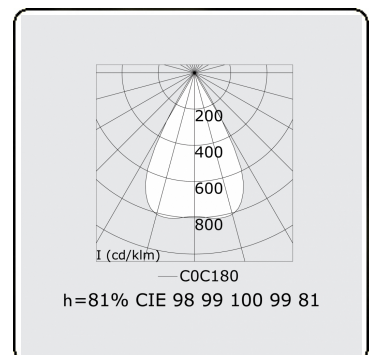

Photometric details

UGR	<19
CIE Fluxcode	99 99 100 99 81

Dimensions

A	2530 mm
---	---------

Remarks

Ceiling

ENERG

Verrijgbaar op aanvraag.