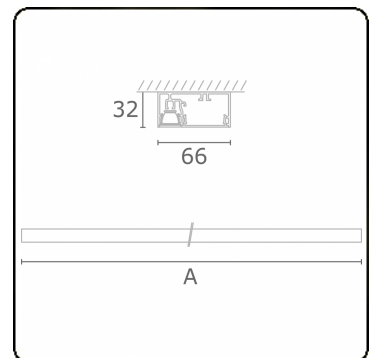

Lichttechnische gegevens

UGR	<19
CIE Fluxcode	99 99 100 99 81

Afmetingen

A	2530 mm
---	---------

Opmerkingen

Plafondarmatuur - Direct - 100mA - LRLB optiek - RAL

ENERGY

Verrijgbaar op aanvraag.