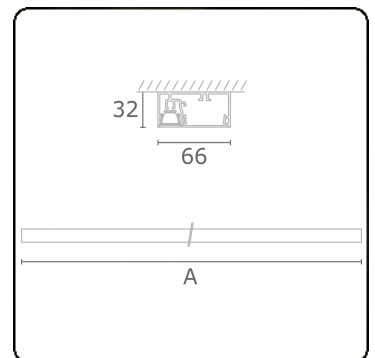

**Photometric details**

UGR	<19
CIE Fluxcode	99 99 100 99 81

**Dimensions**

A	2250 mm
---	---------

**Remarks**

Ceiling

**ENERGY**

Verrijgbaar op aanvraag.