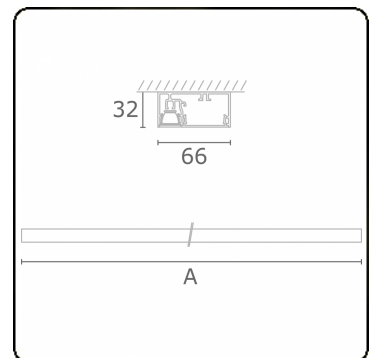

Photometric details

UGR	<19
CIE Fluxcode	99 99 100 99 81

Dimensions

A	2250 mm
---	---------

Remarks

Ceiling

ENERGY

Verkrijgbaar op aanvraag.