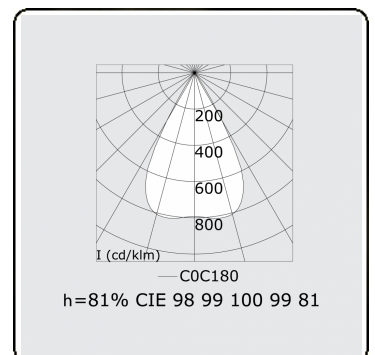

**Lichttechnische gegevens**

UGR	<19
CIE Fluxcode	99 99 100 99 81

**Afmetingen**

A	2250 mm
---	---------

**Opmerkingen**

Plafondarmatuur - Direct - 100mA - LRLB optiek - RAL

**ENERGY**

Verrijgbaar op aanvraag.