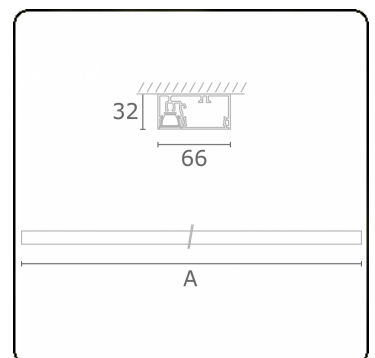

**Lichttechnische gegevens**

UGR	<19
CIE Fluxcode	99 99 100 99 81

**Afmetingen**

A	2250 mm
---	---------

**Opmerkingen**

Plafondarmatuur - Direct - 100mA - LRLB optiek - RAL

**ENERGY**

Verrijgbaar op aanvraag.