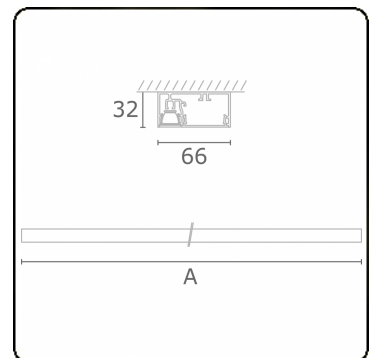

Photometric details

UGR	<19
CIE Fluxcode	99 99 100 99 81

Dimensions

A	1410 mm
---	---------

Remarks

Ceiling

ENERGY

Verrijgbaar op aanvraag.