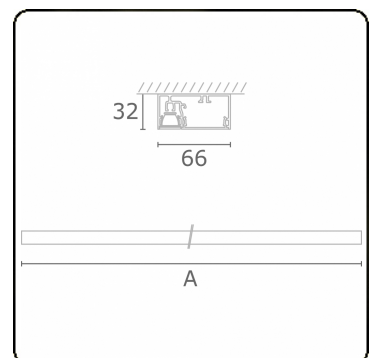

Lichttechnische Daten

UGR	<19
CIE Fluxcode	99 99 100 99 81

Abmessungen

A	1130 mm
---	---------

Bemerkungen

Decke

ENERGY

Verrijgbaar op aanvraag.