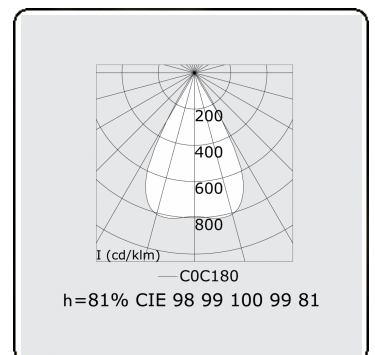

Lichttechnische Daten

UGR	<19
CIE Fluxcode	99 99 100 99 81

Abmessungen

A	1130 mm
---	---------

Bemerkungen

Decke

ENERGY

Verrijgbaar op aanvraag.