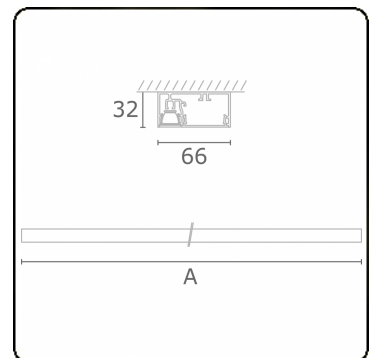

Photometric details

UGR	<19
CIE Fluxcode	99 99 100 99 81

Dimensions

A	1130 mm
---	---------

Remarks

Ceiling

ENERG

Verkrijgbaar op aanvraag.