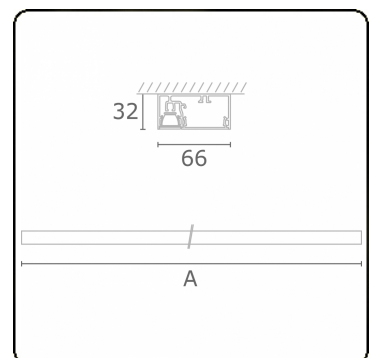

Lichttechnische gegevens

UGR	<19
CIE Fluxcode	99 99 100 99 81

Afmetingen

A	1130 mm
---	---------

Opmerkingen

Plafondarmatuur - Direct - 100mA - LRLB optiek - RAL

ENERG

Verrijgbaar op aanvraag.