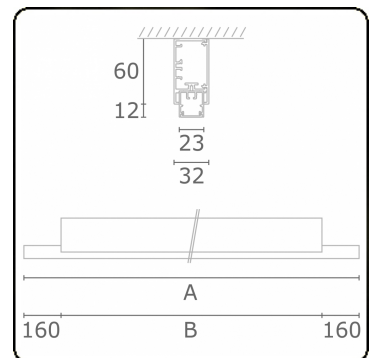

Lichttechnische Daten

UGR	>19
CIE Fluxcode	50 80 96 99 66

Abmessungen

A	2810 mm
B	2490 mm

Bemerkungen

Decke

ENERGY

Verrijgbaar op aanvraag.