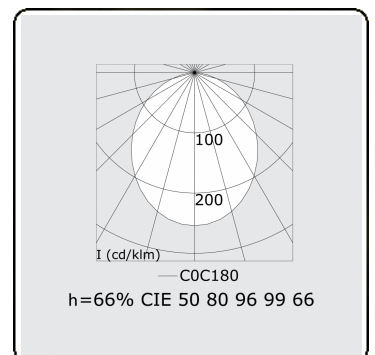

Opmerkingen

Plafondarmatuur - Direct - 100mA - satiné - RAL

ENERGY

Verrijgbaar op aanvraag.

Disponible sur demande.

Available on request.

Auf Anfrage.

WXYZ
kWh/1000h

MULTILINE® 2019/2015