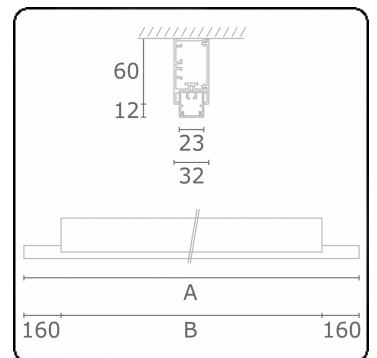

Photometric details

UGR	>19
CIE Fluxcode	50 80 96 99 66

Dimensions

A	2530 mm
B	2210 mm

Remarks

Ceiling

ENERGY

Verrijgbaar op aanvraag.