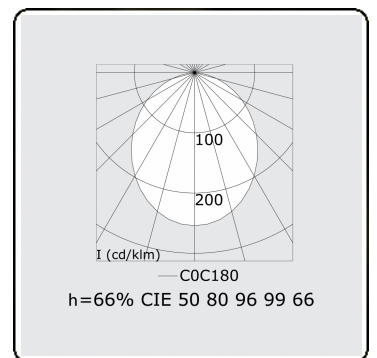

Photometric details

UGR	>19
CIE Fluxcode	50 80 96 99 66

Dimensions

A	2530 mm
B	2210 mm

Remarks

Ceiling

ENERGY

Verrijgbaar op aanvraag.