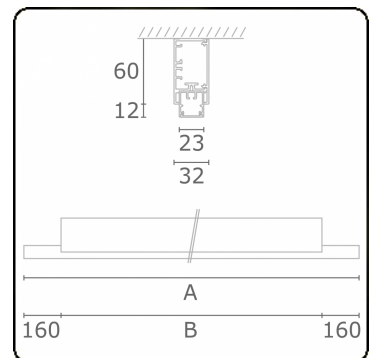

**Photometric details**

UGR	>19
CIE Fluxcode	50 80 96 99 66

**Dimensions**

A	2250 mm
B	1930 mm

**Remarks**

Ceiling

**ENERGY**

Verkrijgbaar op aanvraag.