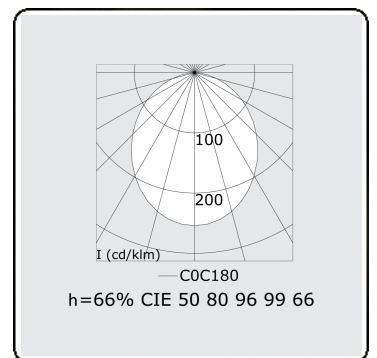

**Photometric details**

UGR	>19
CIE Fluxcode	50 80 96 99 66

**Dimensions**

A	2250 mm
B	1930 mm

**Remarks**

Ceiling

**ENERGY**

Verkrijgbaar op aanvraag.