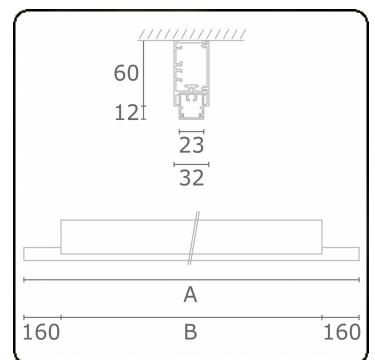

Photometric details

UGR	>19
CIE Fluxcode	50 80 96 99 66

Dimensions

A	1970 mm
B	1650 mm

Remarks

Ceiling

ENERGY

Verkrijgbaar op aanvraag.