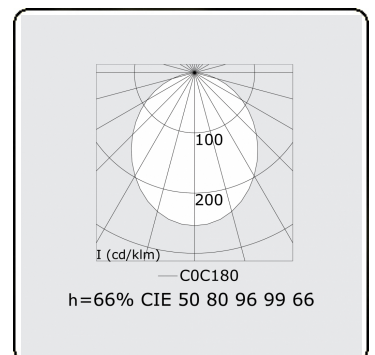

**Lichttechnische gegevens**

UGR	>19
CIE Fluxcode	50 80 96 99 66

**Afmetingen**

A	1970 mm
B	1650 mm

**Opmerkingen**

Plafondarmatuur - Direct - 100mA - satiné - RAL

**ENERGY**

Verrijgbaar op aanvraag.