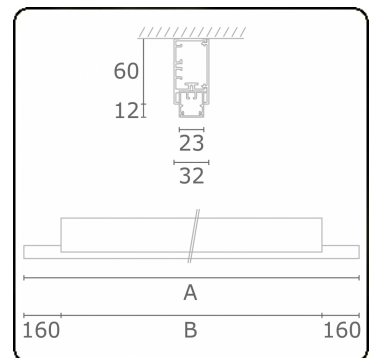

Photometric details

UGR	>19
CIE Fluxcode	50 80 96 99 66

Dimensions

A	1690 mm
B	1370 mm

Remarks

Ceiling

ENERGY

Verrijgbaar op aanvraag.