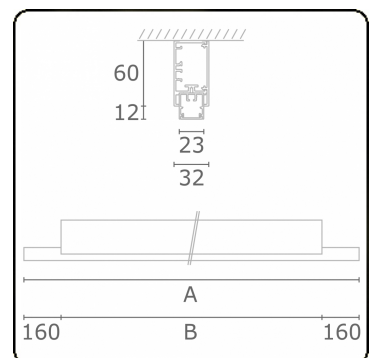

Photometric details

UGR	>19
CIE Fluxcode	50 80 96 99 66

Dimensions

A	1130 mm
B	810 mm

Remarks

Ceiling

ENERGY

Verrijgbaar op aanvraag.