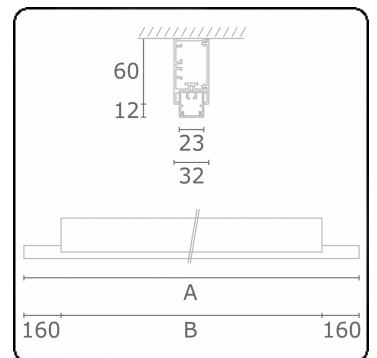

Photometric details

UGR	>19
CIE Fluxcode	50 80 96 99 66

Dimensions

A	2810 mm
B	2490 mm

Remarks

Ceiling

ENERGY

Verrijgbaar op aanvraag.