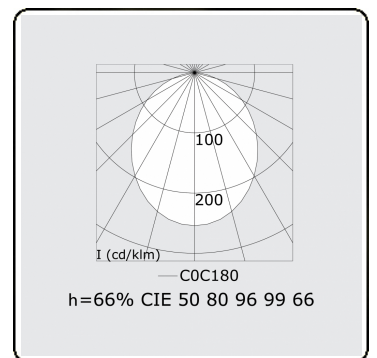

**Photometric details**

UGR	>19
CIE Fluxcode	50 80 96 99 66

**Dimensions**

A	2810 mm
B	2490 mm

**Remarks**

Ceiling

**ENERGY**

Verrijgbaar op aanvraag.