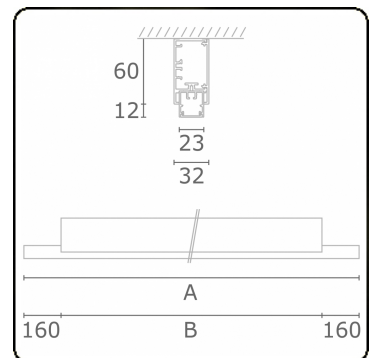

Grip T1 - Direct - satiné - 100mA - RAL
05.43000294-9999

Leuchtdaten

Montage	Decke
Lichtaustritt	Direkt
Leuchten Abdeckung	satinierter Abdeckung
Schutzgrad	IP 20
Gehäuse	Aluminium
Verarbeitung	RAL Farbe nach Wahl
Prüfzeichen	CE, ISO 9001

Lichttechnische Daten

UGR	>19
CIE Fluxcode	50 80 96 99 66

Abmessungen

A	2530 mm
B	2210 mm

Bemerkungen

Decke

ENERGY

Verrijgbaar op aanvraag.