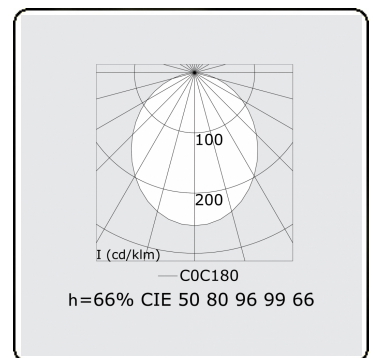

Lichttechnische Daten

UGR	>19
CIE Fluxcode	50 80 96 99 66

Abmessungen

A	2530 mm
B	2210 mm

Bemerkungen

Decke

ENERGY

Verrijgbaar op aanvraag.