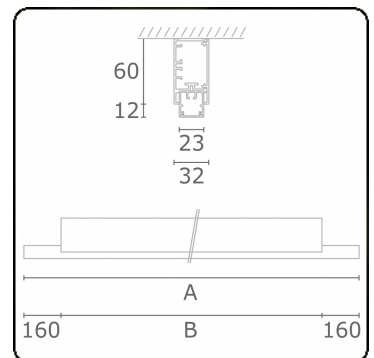

**Lichttechnische Daten**

UGR	>19
CIE Fluxcode	50 80 96 99 66

**Abmessungen**

A	2530 mm
B	2210 mm

**Bemerkungen**

Decke

**ENERGY**

Verrijgbaar op aanvraag.