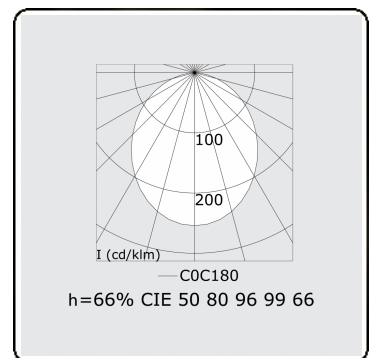

**Lichttechnische Daten**

UGR	>19
CIE Fluxcode	50 80 96 99 66

**Abmessungen**

A	2530 mm
B	2210 mm

**Bemerkungen**

Decke

**ENERGY**

Verrijgbaar op aanvraag.