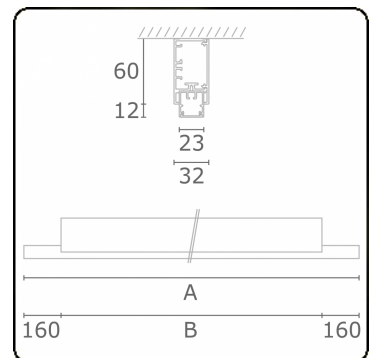

Photometric details

| | |
|--------------|----------------|
| UGR | >19 |
| CIE Fluxcode | 50 80 96 99 66 |

Dimensions

| | |
|---|---------|
| A | 2250 mm |
| B | 1930 mm |

Remarks

Ceiling

ENERGY

Verrijgbaar op aanvraag.