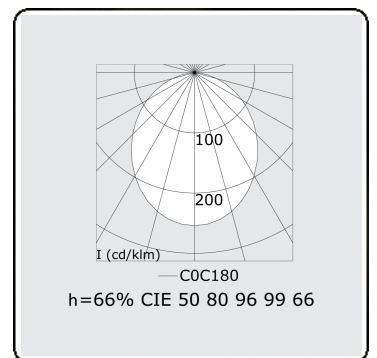

Photometric details

| | |
|--------------|----------------|
| UGR | >19 |
| CIE Fluxcode | 50 80 96 99 66 |

Dimensions

| | |
|---|---------|
| A | 2250 mm |
| B | 1930 mm |

Remarks

Ceiling

ENERGY

Verrijgbaar op aanvraag.