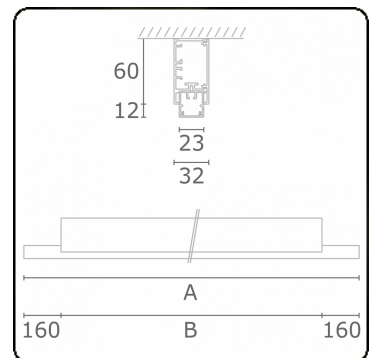

Lichttechnische Daten

UGR	>19
CIE Fluxcode	50 80 96 99 66

Abmessungen

A	1690 mm
B	1370 mm

Bemerkungen

Decke

ENERGY

Verrijgbaar op aanvraag.