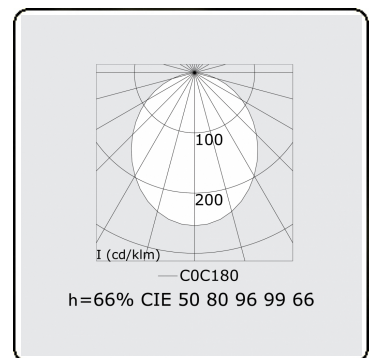

Lichttechnische Daten

UGR	>19
CIE Fluxcode	50 80 96 99 66

Abmessungen

A	1690 mm
B	1370 mm

Bemerkungen

Decke

ENERGY

Verrijgbaar op aanvraag.