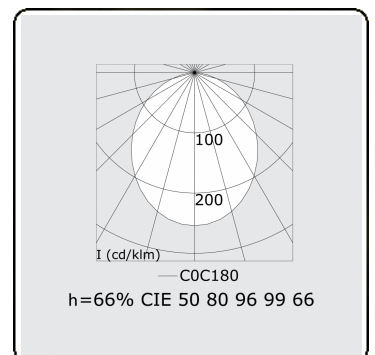

Lichttechnische gegevens

UGR	>19
CIE Fluxcode	50 80 96 99 66

Afmetingen

A	1690 mm
B	1370 mm

Opmerkingen

Plafondarmatuur - Direct - 100mA - satiné - RAL

ENERGY

Verrijgbaar op aanvraag.