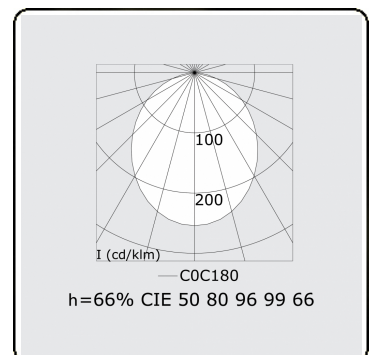

**Lichttechnische gegevens**

UGR	>19
CIE Fluxcode	50 80 96 99 66

**Afmetingen**

A	1410 mm
B	1090 mm

**Opmerkingen**

Plafondarmatuur - Direct - 100mA - satiné - RAL

**ENERGY**

Verrijgbaar op aanvraag.