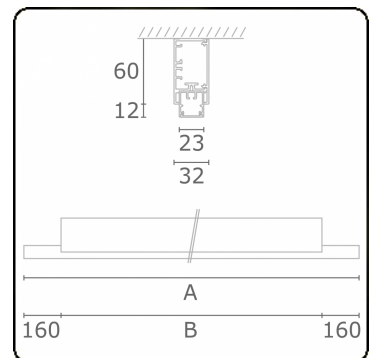

**Lichttechnische gegevens**

UGR	>19
CIE Fluxcode	50 80 96 99 66

**Afmetingen**

A	1410 mm
B	1090 mm

**Opmerkingen**

Plafondarmatuur - Direct - 100mA - satiné - RAL

**ENERGY**

Verrijgbaar op aanvraag.