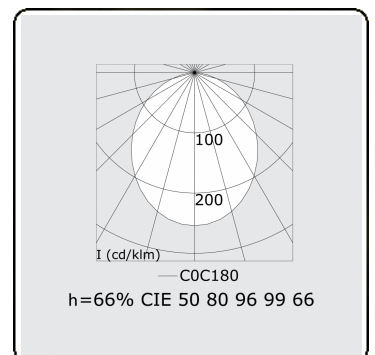

**Electric details**

Protection class	I
Supply	230V
Control gear box	Current driver

**Lamp details**

Lamptype	LED 3000K
Wattage	4,0W
Gross luminous flux	3600
Luminaire power	22,0W
Number	5
Lifetime LED module	L90/B50 > 50000h
Color tolerance	MacAdam 3
CRI	>80

**Photometric details**

UGR	>19
CIE Fluxcode	50 80 96 99 66

**Dimensions**

A	1410 mm
B	1090 mm

**Remarks**

Ceiling

**ENERGY**

Verkrijgbaar op aanvraag.