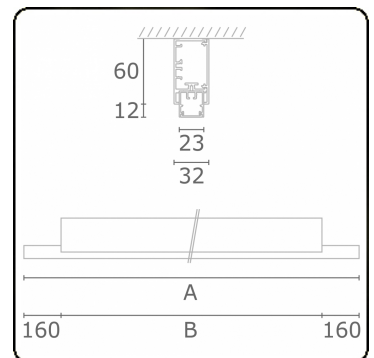

**Lichttechnische Daten**

UGR	>19
CIE Fluxcode	50 80 96 99 66

**Abmessungen**

A	1130 mm
B	810 mm

**Bemerkungen**

Decke

**ENERGY**

Verrijgbaar op aanvraag.