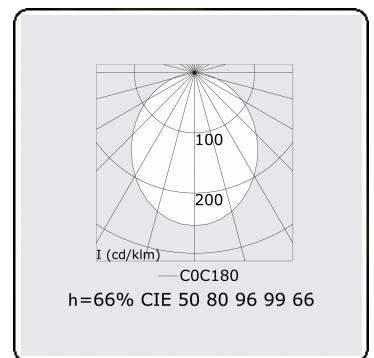

**Lichttechnische Daten**

UGR	>19
CIE Fluxcode	50 80 96 99 66

**Abmessungen**

A	1130 mm
B	810 mm

**Bemerkungen**

Decke

**ENERGY**

Verrijgbaar op aanvraag.