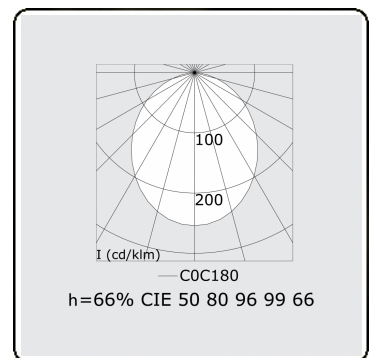

Photometric details

UGR	>19
CIE Fluxcode	50 80 96 99 66

Dimensions

A	1130 mm
B	810 mm

Remarks

Ceiling

ENERGY

Verrijgbaar op aanvraag.