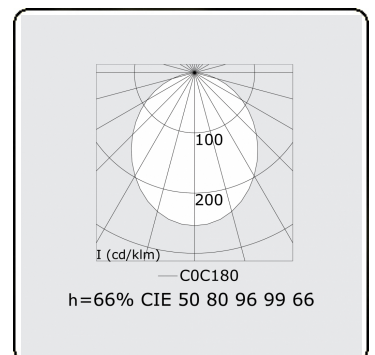

Lichttechnische gegevens

UGR	>19
CIE Fluxcode	50 80 96 99 66

Afmetingen

A	1130 mm
B	810 mm

Opmerkingen

Plafondarmatuur - Direct - 100mA - satiné - RAL

ENERGY

Verrijgbaar op aanvraag.