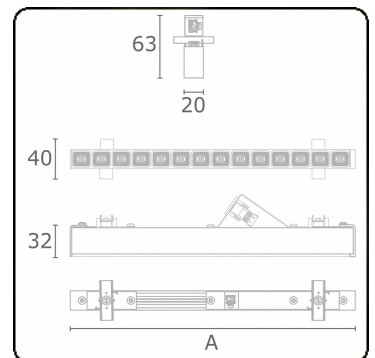

Lichttechnische gegevens

| | |
|--------------|-----------------|
| UGR | <19 |
| CIE Fluxcode | 99 99 100 99 81 |

Afmetingen

| | |
|---|---------|
| A | 1683 mm |
|---|---------|

Opmerkingen

LRLB optiek - 150mA DALI - DALI Nood - RAL