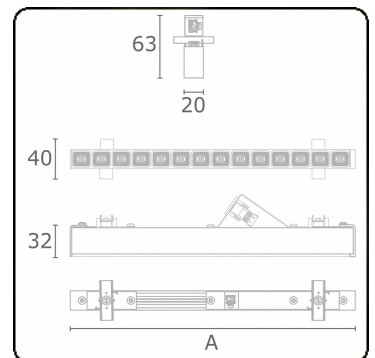

Photometric details

UGR	15,8/19,4
CIE Fluxcode	96 98 99 100 85

Dimensions

A	1683 mm
---	---------

Remarks

LRLW optiek - 150mA - RAL

ENERGY

Verkrijgbaar op aanvraag.