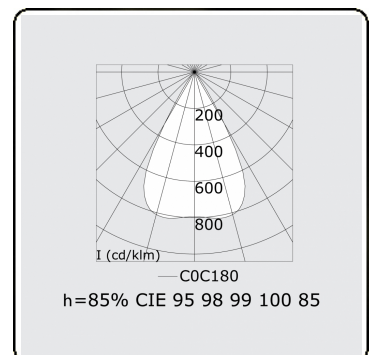

**Lichttechnische gegevens**

UGR	15,8/19,4
CIE Fluxcode	96 98 99 100 85

**Afmetingen**

A	1683 mm
---	---------

**Opmerkingen**

LRLW optiek - 150mA - RAL

**ENERGY**

A  
 Verkrijgbaar op aanvraag.  
B  
 Disponible sur demande.  
C  
D  
 Available on request.  
E  
F  
 Auf Anfrage.  
G