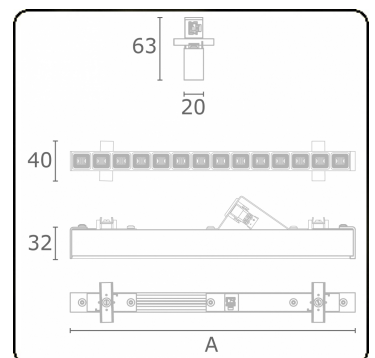

**Lichttechnische gegevens**

UGR	15,8/19,4
CIE Fluxcode	96 98 99 100 85

**Afmetingen**

A	1683 mm
---	---------

**Opmerkingen**

LRLW optiek - 150mA - RAL

**ENERGY**

A  
 Verkrijgbaar op aanvraag.  
B  
 Disponible sur demande.  
C  
D  
 Available on request.  
E  
F  
 Auf Anfrage.  
G