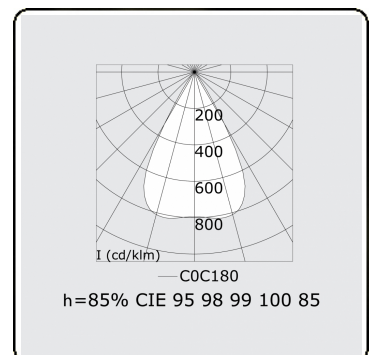

Lichttechnische Daten

UGR	15,8/19,4
CIE Fluxcode	96 98 99 100 85

Abmessungen

A	1403 mm
---	---------

Bemerkungen

LRLW optiek - 150mA - RAL

ENERGY

Verkrijgbaar op aanvraag.