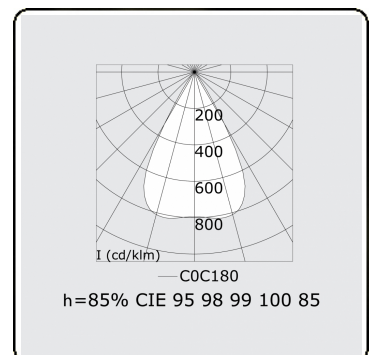

Photometric details

UGR	15,8/19,4
CIE Fluxcode	96 98 99 100 85

Dimensions

A	1403 mm
---	---------

Remarks

LRLW optiek - 150mA - RAL

ENERGY

Verkrijgbaar op aanvraag.