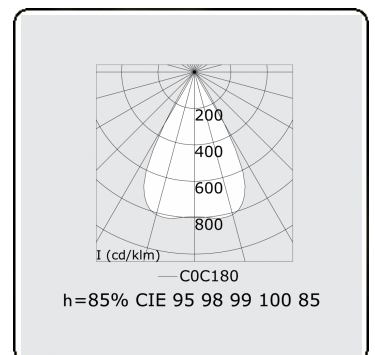

Lichttechnische gegevens

UGR	15,8/19,4
CIE Fluxcode	96 98 99 100 85

Afmetingen

A	1403 mm
---	---------

Opmerkingen

LRLW optiek - 150mA - RAL

ENERGY

Verrijgbaar op aanvraag.