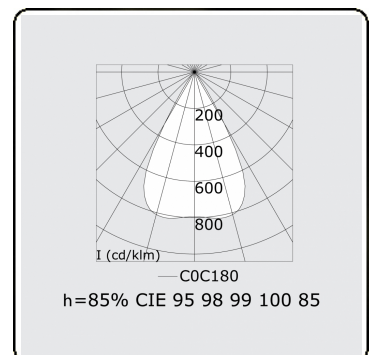

**Lichttechnische Daten**

UGR	15,8/19,4
CIE Fluxcode	96 98 99 100 85

**Abmessungen**

A	1403 mm
---	---------

**Bemerkungen**

LRLW optiek - 150mA - RAL

**ENERGY**

Verkrijgbaar op aanvraag.