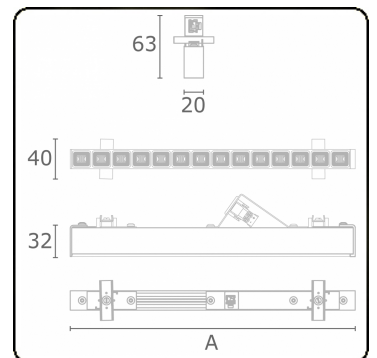

Remarks

LRLW optiek - 150mA - RAL

ENERGY

Verrijgbaar op aanvraag.

Disponible sur demande.

Available on request.

Auf Anfrage.

WXYZ
kWh/1000h

MULTILINE®

2019/2015