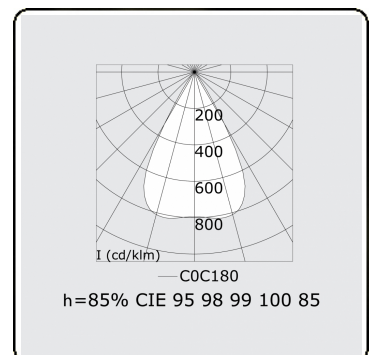

Electric details

Protection class	I
Supply	230V
Control gear box	Current driver

Lamp details

Lamptype	LED 4000K
Wattage	6,0W
Gross luminous flux	4400
Luminaire power	26,4W
Number	4
Lifetime LED module	L90/B50 > 50000h
Color tolerance	MacAdam 3
CRI	>80

Photometric details

UGR	15,8/19,4
CIE Fluxcode	96 98 99 100 85

Dimensions

A	1123 mm
---	---------

Remarks

LRLW optiek - 150mA - RAL

ENERGY

A
 Verkrijgbaar op aanvraag.
B
 Disponible sur demande.
C
D
 Available on request.
E
F
 Auf Anfrage.
G