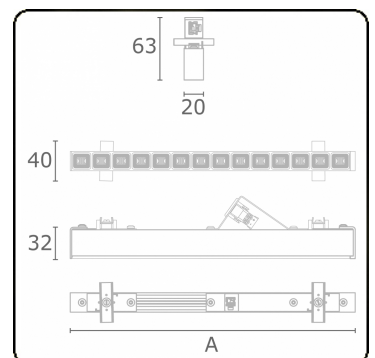

Lichttechnische gegevens

UGR	15,8/19,4
CIE Fluxcode	96 98 99 100 85

Afmetingen

A	1123 mm
---	---------

Opmerkingen

LRLW optiek - 150mA - RAL

ENERGY

Verkrijgbaar op aanvraag.