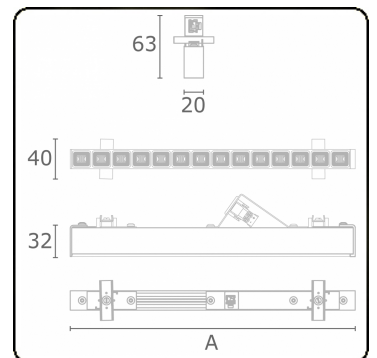

Photometric details

UGR	15,8/19,4
CIE Fluxcode	96 98 99 100 85

Dimensions

A	563 mm
---	--------

Remarks

LRLW optiek - 150mA - RAL

ENERGY

Verkrijgbaar op aanvraag.