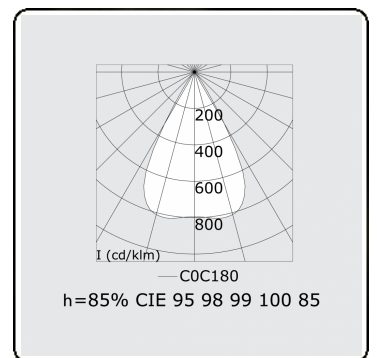

Photometric details

UGR	15,8/19,4
CIE Fluxcode	96 98 99 100 85

Dimensions

A	563 mm
---	--------

Remarks

LRLW optiek - 150mA - RAL

ENERGY

Verkrijgbaar op aanvraag.