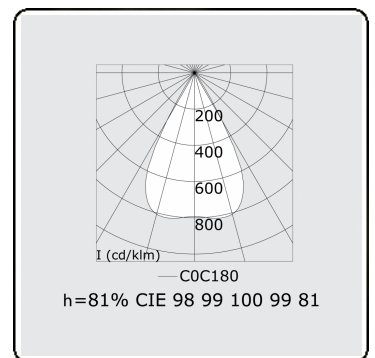

Lichttechnische gegevens

UGR	<19
CIE Fluxcode	99 99 100 99 81

Afmetingen

A	1403 mm
---	---------

Opmerkingen

LRLB optiek - 150mA DALI - RAL

ENERGY

Verrijgbaar op aanvraag.