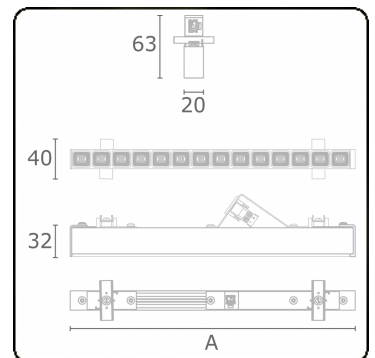

**Lichttechnische Daten**

UGR	<19
CIE Fluxcode	99 99 100 99 81

**Abmessungen**

A	1683 mm
---	---------

**Bemerkungen**

LRLB optiek - 125mA - RAL

**ENERGY**

Verrijgbaar op aanvraag.