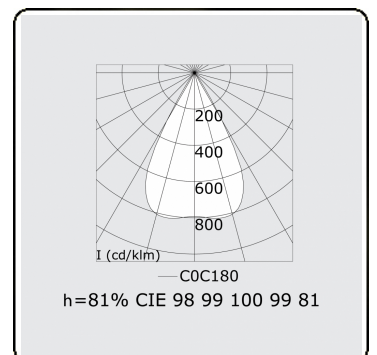

Photometric details

UGR	<19
CIE Fluxcode	99 99 100 99 81

Dimensions

A	1403 mm
---	---------

Remarks

LRLB optiek - 125mA - RAL

ENERGY

Verkrijgbaar op aanvraag.