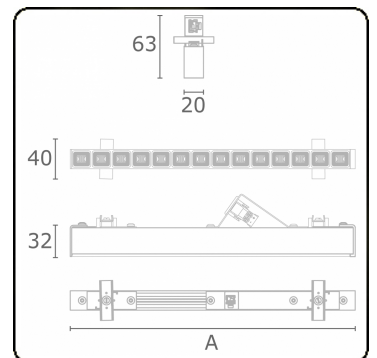

Photometric details

UGR	<19
CIE Fluxcode	99 99 100 99 81

Dimensions

A	1403 mm
---	---------

Remarks

LRLB optiek - 125mA - RAL

ENERGY

Verkrijgbaar op aanvraag.