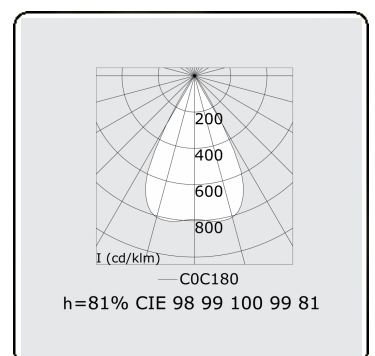

Lichttechnische gegevens

UGR	<19
CIE Fluxcode	99 99 100 99 81

Afmetingen

A	1123 mm
---	---------

Opmerkingen

LRLB optiek - 125mA - RAL

ENERGY

Verkrijgbaar op aanvraag.