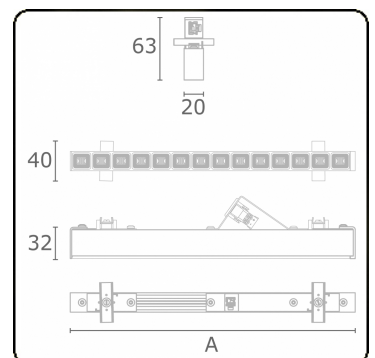

Lichttechnische gegevens

UGR	<19
CIE Fluxcode	99 99 100 99 81

Afmetingen

A	1123 mm
---	---------

Opmerkingen

LRLB optiek - 125mA - RAL

ENERGY

Verkrijgbaar op aanvraag.